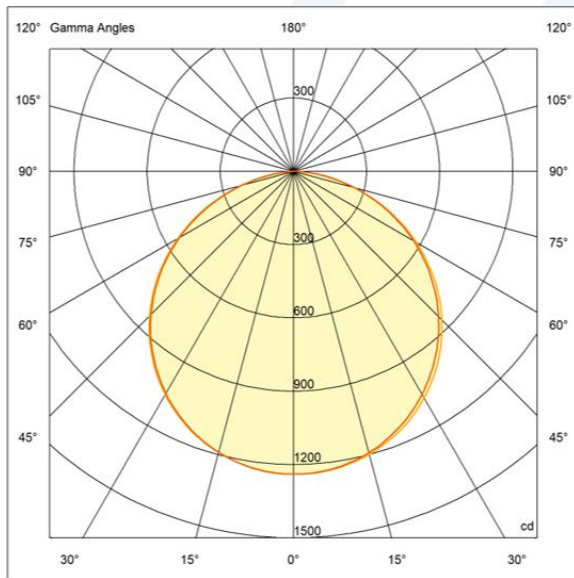

EVOLIGHT[®]
ILUMINAÇÃO

LINHA EMBUTIR

PAINEL ALPHA | 102203-EBB40

DESCRIÇÃO:

- Luminária comercial de embutir quadrada.
- Corpo fabricado em alumínio.
- Difusor em acrílico translúcido.
- Acabamento com pintura microtextura na cor branco.

FOTOMETRIA:

CARACTERÍSTICAS DE FUNCIONAMENTO:

CÓDIGO	102203-EBB40
FONTE DE LUZ	LED INTEGRADO
POTÊNCIA	45W
FLUXO LED	3600lm
FLUXO LUMINÁRIA*	2900lm
TEMP DE COR	4000K
TENSÃO	100-240V
VIDA ÚTIL (HORAS)	25.000 (55°C)
IRC	>80
FATOR DE POTÊNCIA	>0.9
ÂNGULO DE ABERTURA	120º
GRAU DE PROTEÇÃO	IP20